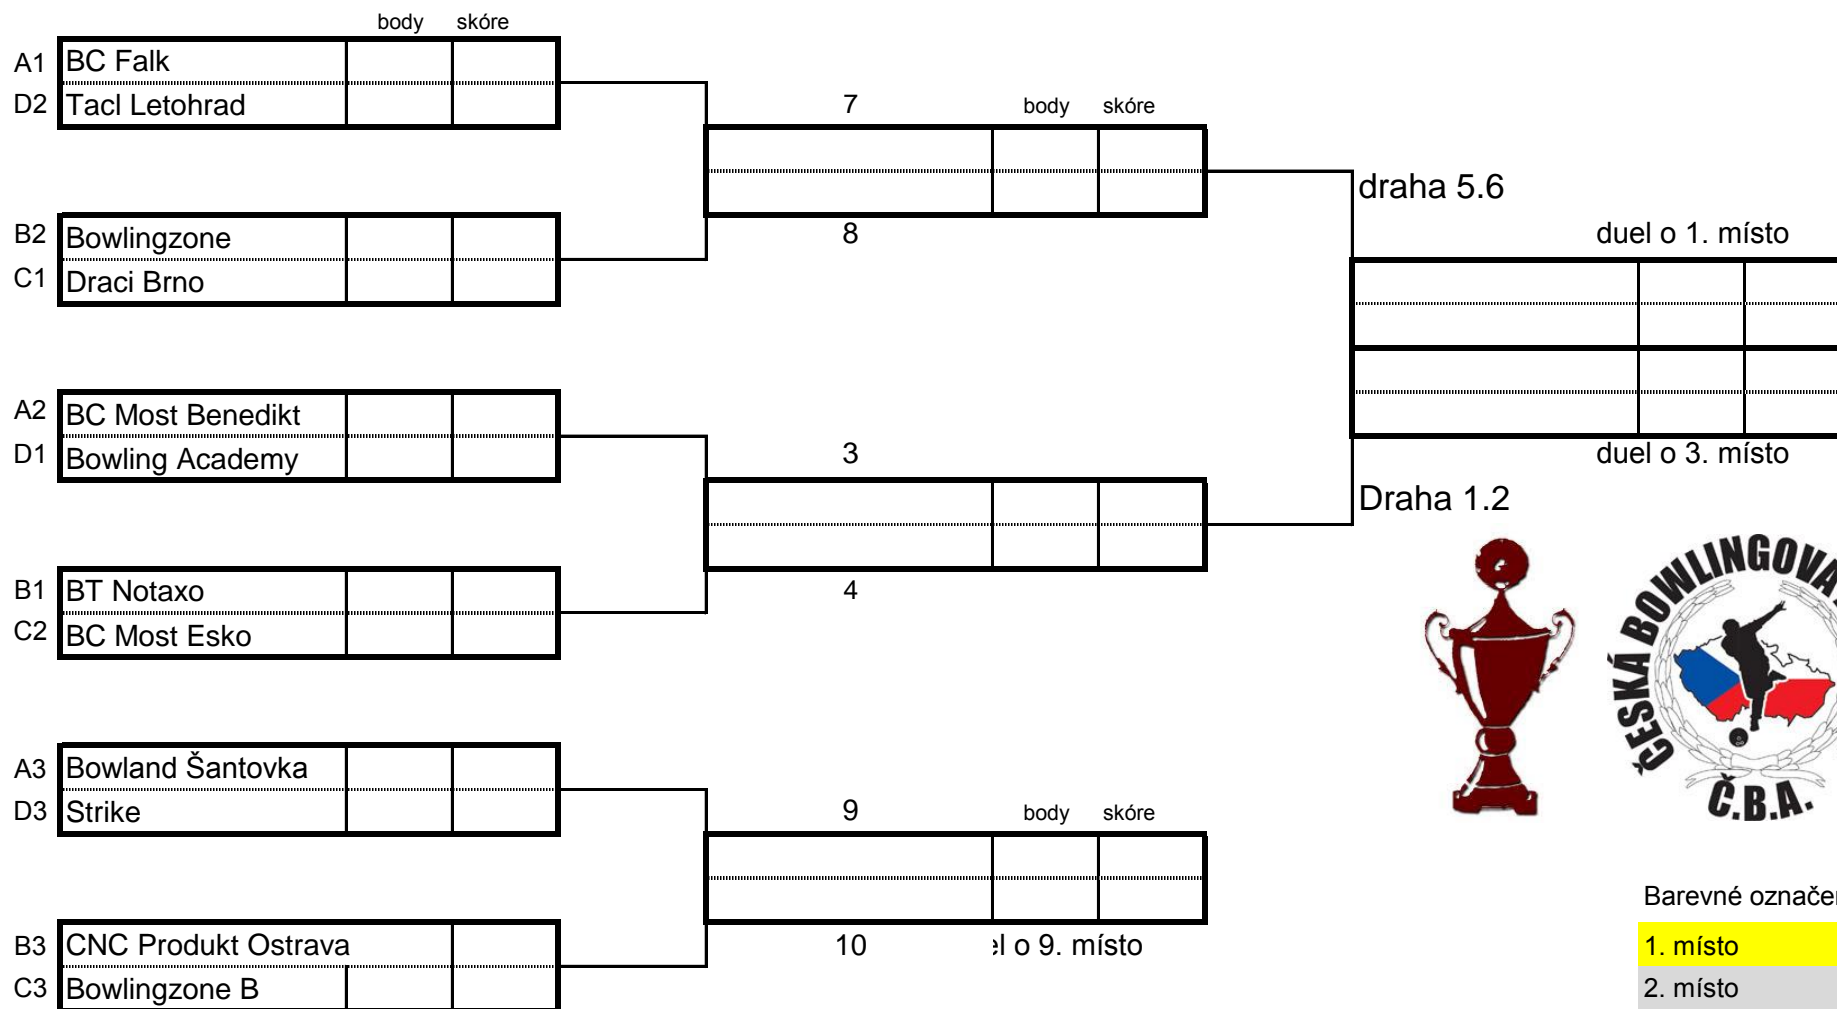

# Ligový pohár 2015

## Finálová část play-off

centrum Šantovka Olomouc

16.5.2015

Barevné označení:

1. místo

2. místo

3. místo