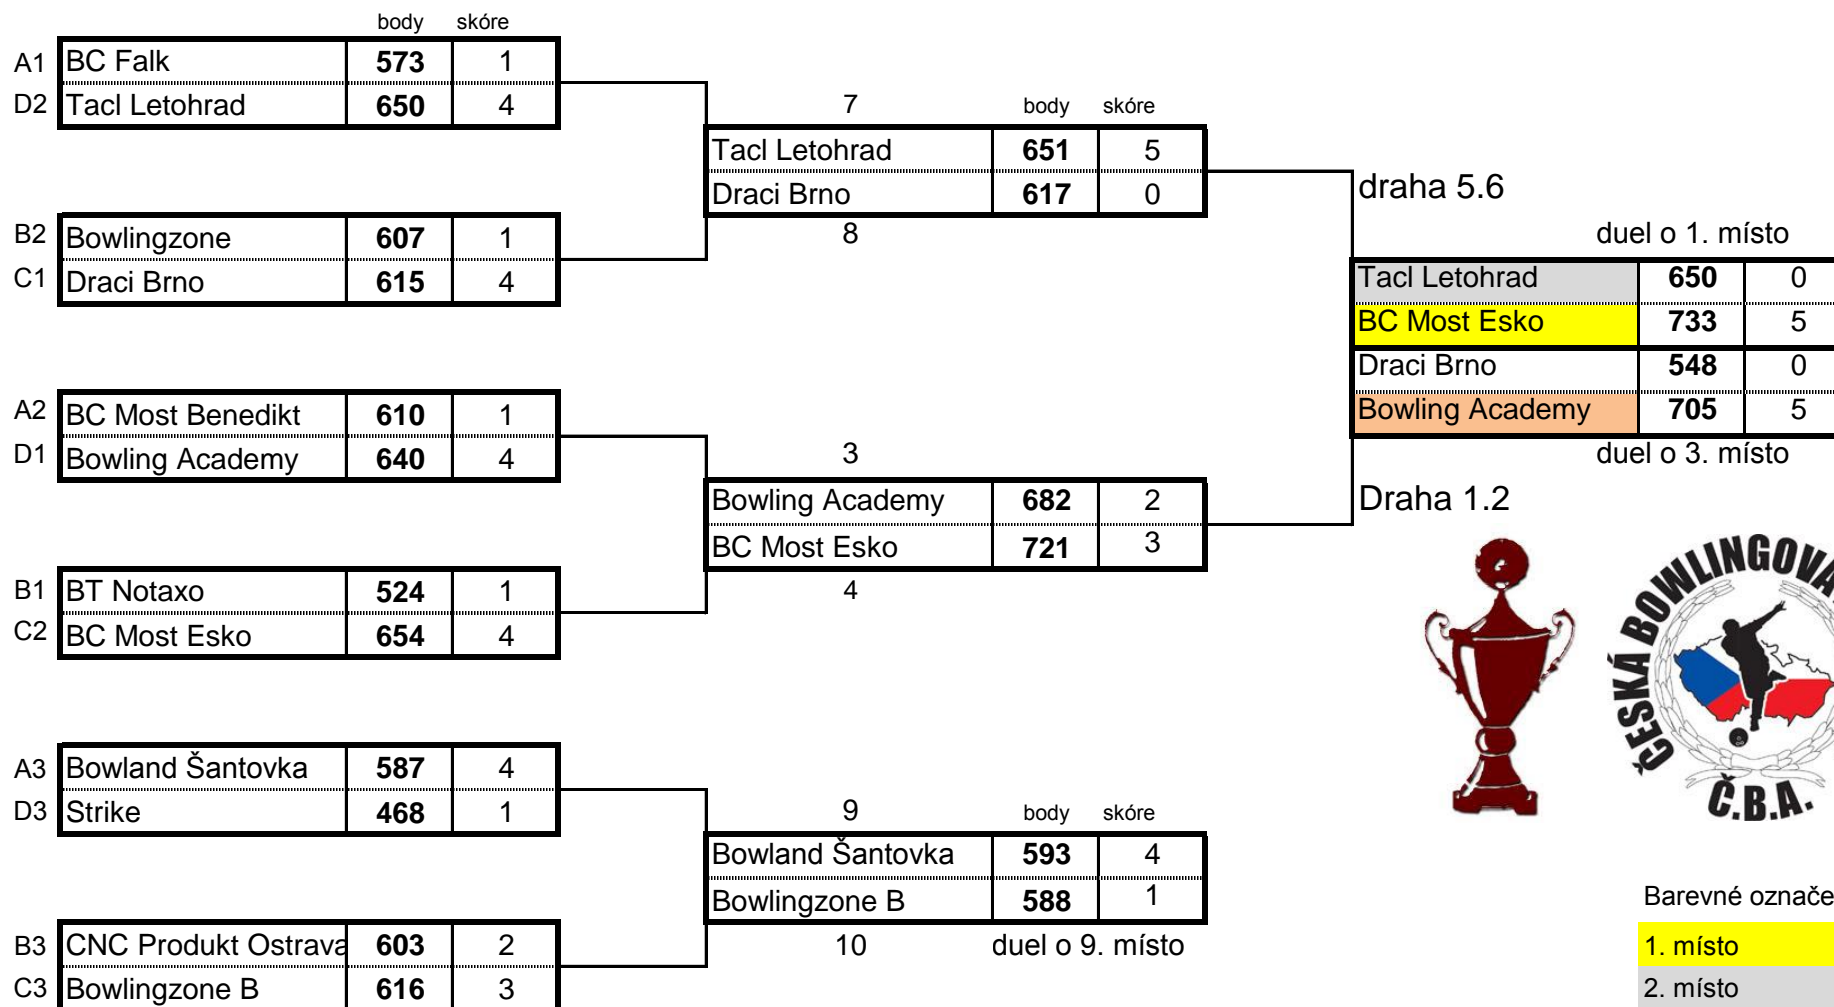

# Ligový pohár 2015

## Finálová část play-off

centrum Šantovka Olomouc

16.5.2015

Barevné označení:

1. místo

2. místo

3. místo