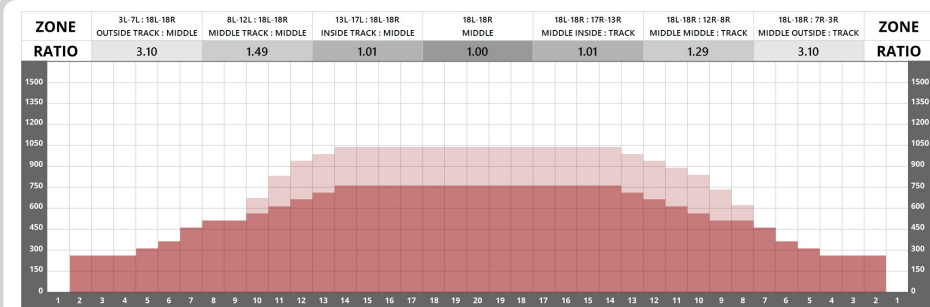

# 2020 WORLD BOWLING - MONTREAL

<b>DISTANCE:</b>	<b>41 FEET</b>	<b>VOLUME:</b>	<b>26.89 mL</b>
<b>RATIO:</b>	<b>3.1</b>	<b>FORWARD:</b>	<b>21.005 mL</b>
<b>DROP BRUSH:</b>	<b>32 FEET</b>	<b>REVERSE:</b>	<b>5.885 mL</b>
<b>TANKS:</b>	<b>KEGEL</b>	<b>PUMP:</b>	<b>MULTI</b>

### FORWARD LOADS DATA

#	START	STOP	LOADS	MICS	SPEED	BUFF	TANK	DISTANCE	T.OIL
1	2L	2R	5	53	18	4	A - KEGEL	0 → 10	9,805
2	5L	5R	1	50	18	3	A - KEGEL	10 → 13	1,550
3	6L	6R	1	50	18	3	A - KEGEL	13 → 15	1,450
4	7L	7R	2	50	18	3	A - KEGEL	15 → 20	2,700
5	8L	8R	1	50	18	3	A - KEGEL	20 → 23	1,250
6	10L	10R	1	50	18	3	A - KEGEL	23 → 25	1,050
7	11L	11R	1	50	18	3	A - KEGEL	25 → 28	950
8	12L	12R	1	50	18	3	A - KEGEL	28 → 30	850
9	13L	13R	1	50	22	3	A - KEGEL	30 → 33	750
10	14L	14R	1	50	22	3	A - KEGEL	33 → 36	650
11	2L	2R	0	50	26	2	A - KEGEL	36 → 41	0

### REVERSE LOADS DATA

#	START	STOP	LOADS	MICS	SPEED	BUFF	TANK	DISTANCE	T.OIL
1	2L	2R	0	50	30	3	A - KEGEL	32 → 20	0
2	12L	10R	1	55	22	3	A - KEGEL	20 → 17	1,045
3	11L	9R	2	55	18	4	A - KEGEL	17 → 12	2,310
4	10L	8R	2	55	18	4	A - KEGEL	12 → 7	2,530
5	2L	2R	0	50	18	4	A - KEGEL	7 → 0	0