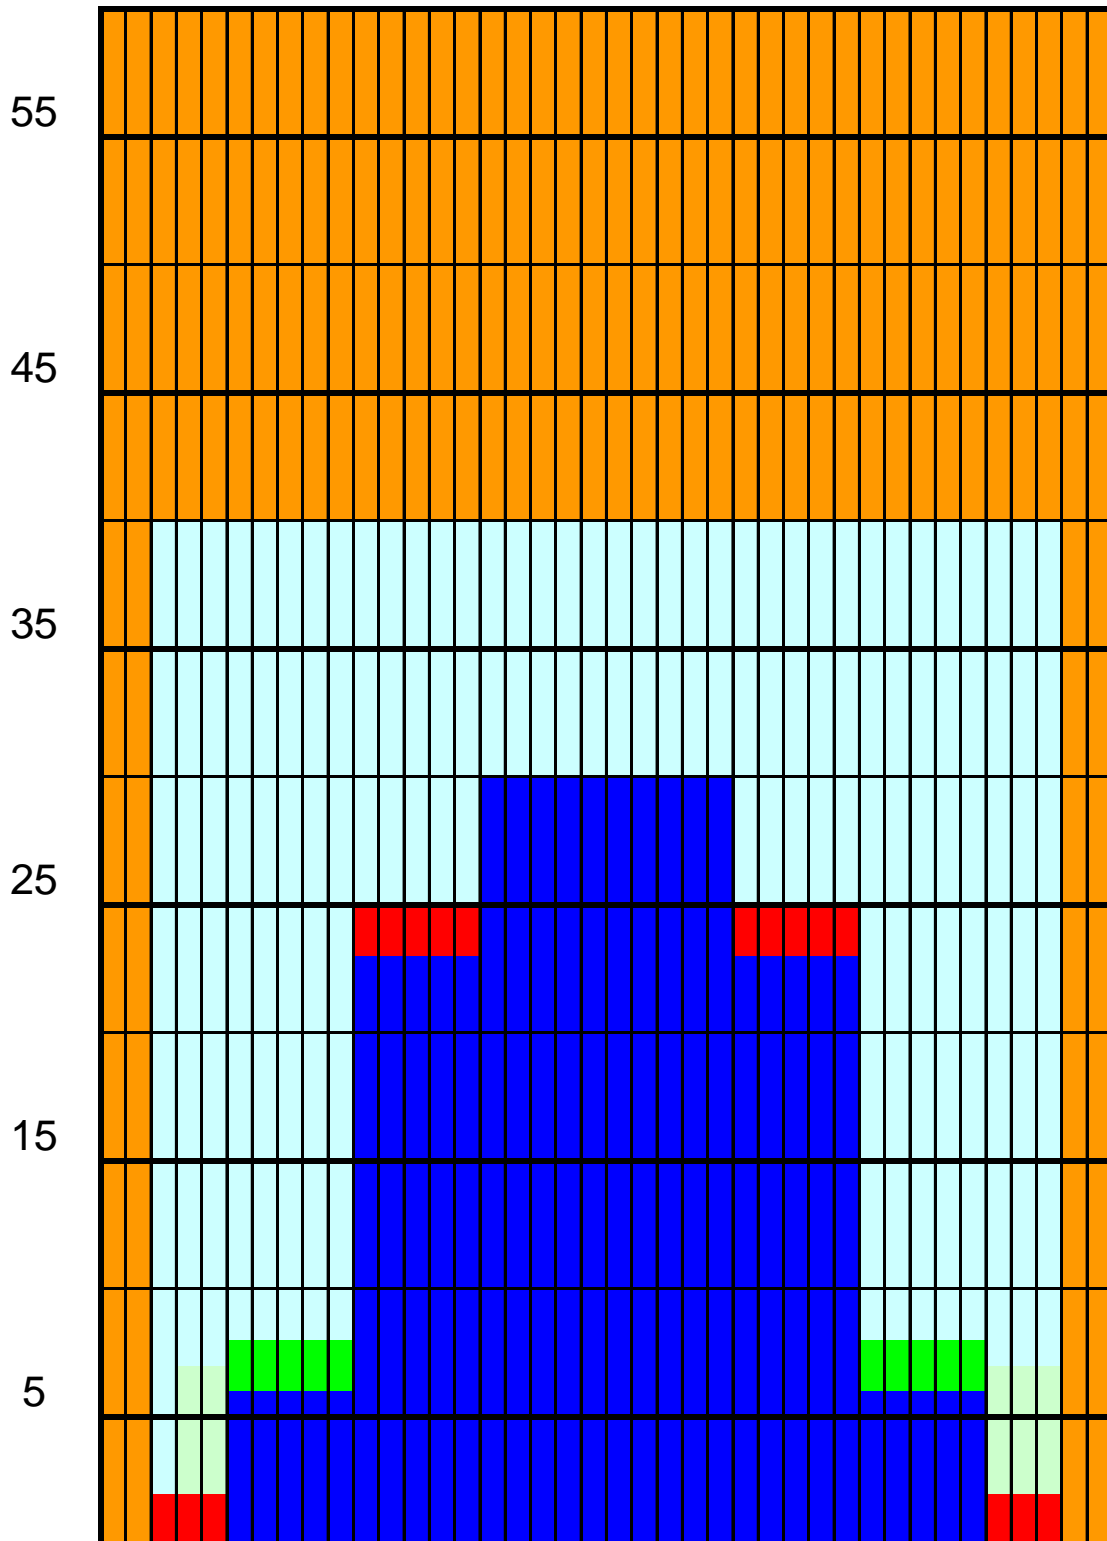

# MAZACÍ MODEL 1

Sportovní centrum RADAVA Ústí nad Orlicí

- mazání doběhem
- mazání dopředu
- mazání kombinované
- mazání dozadu

délka mazání: 40 stop  
mazací olej: Prodigy  
saponát: Fizion